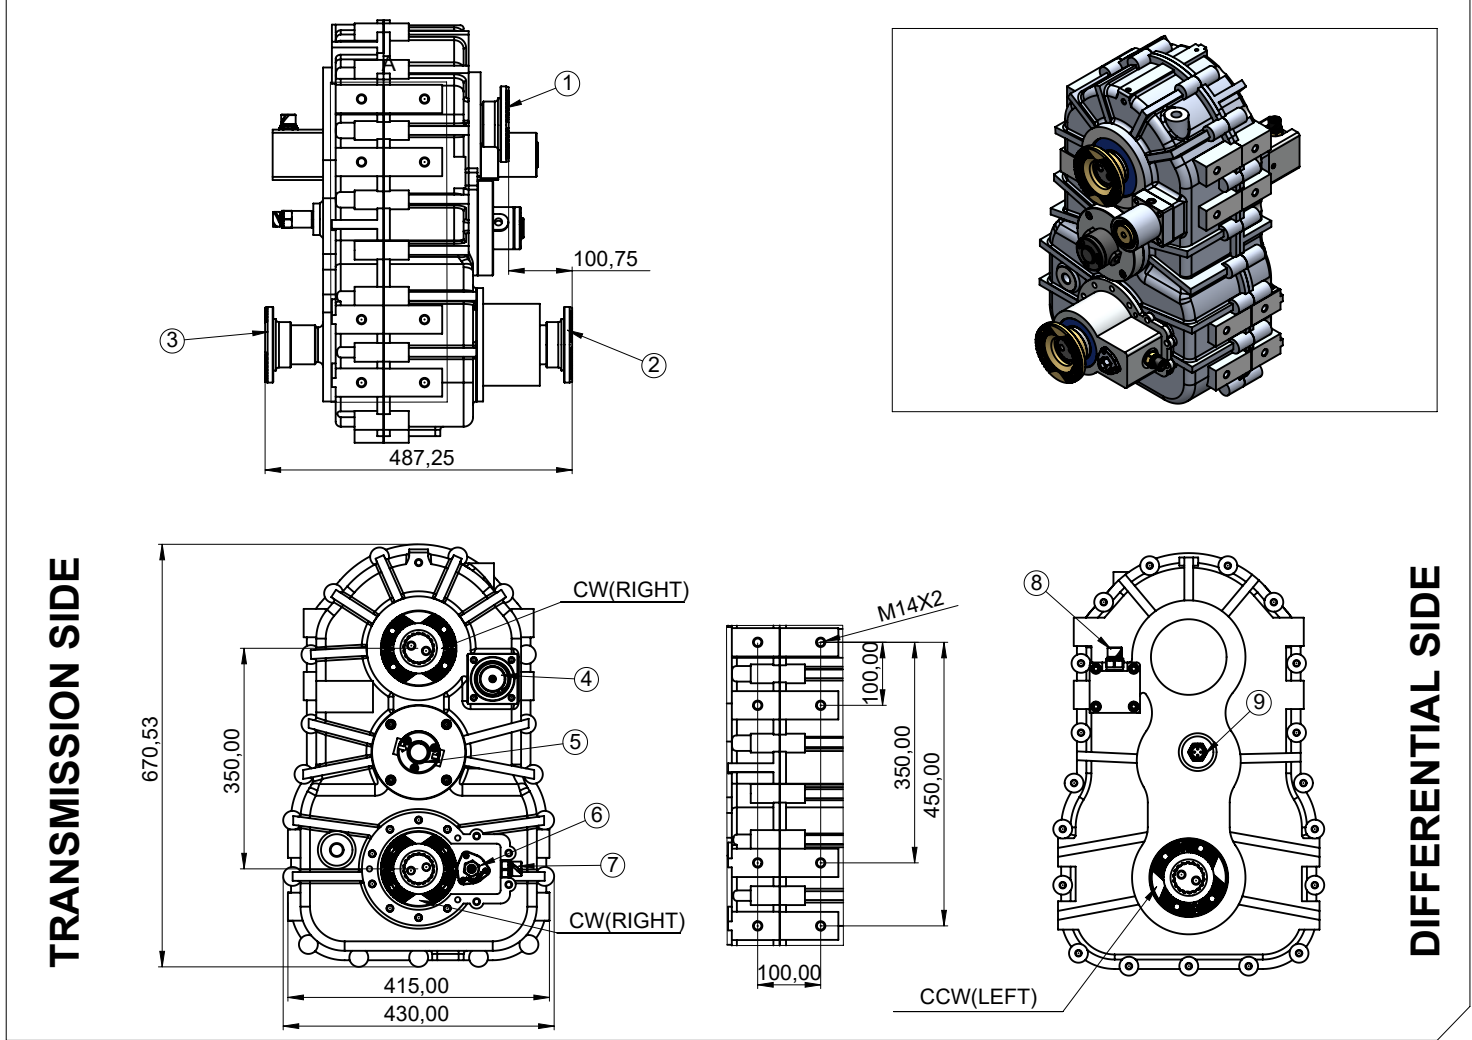

Araç Tipi Vehicle Type	4x4 OFF ROAD VEHICLES
Ürün Tipi Gerbox Type	4x4 GEARBOX

Ürün Kodu / Product Code	UARA.900
Revizyon No-Tarih / Revision No- Date	00 / 24.06.2020

Ürün Görünümleri / Products View

Opsiyonlar / Options

- | | |
|---|--|
| 1 : ISO 7647 - ISO 7646 - ISO 8667 Standard Flange (Input) | 6 : 4x4 - 4x2 Pneumatic Shifter |
| 2 : ISO 7647 - ISO 7646 - ISO 8667 Standard Flange (Output) | 7 : 4x4 - 4x2 Shifter Sensor (Opt.) |
| 3 : ISO 7647 - ISO 7646 - ISO 8667 Standard Flange (Output) | 8 : Hight - Low Gear Shifter Sensor (Opt.) |
| 4 : Hight - Low Gear Pneumatic Shifter | 9 : Oiling Pump RPM Counter (Opt.) |
| 5 : Oiling Pump | |

Teknik Bilgi / Technical Data

Maks. Giriş Torku Max. Input Torque	Maks. Giriş Devri Max. Input Speed	Çevrim Oranı Ratio	Bağlantı Şekli Mounting Side	Kontrol Tipi Control Type
6000 Nm (4425 lbs.-ft)	5300 RPM	High : 1/0.81 Low : 1/0.42	Shaft	Pneumatic
			Ağırlık / Weight (Kg)	Dönüş Yönü /Sense of Rotation
			100	